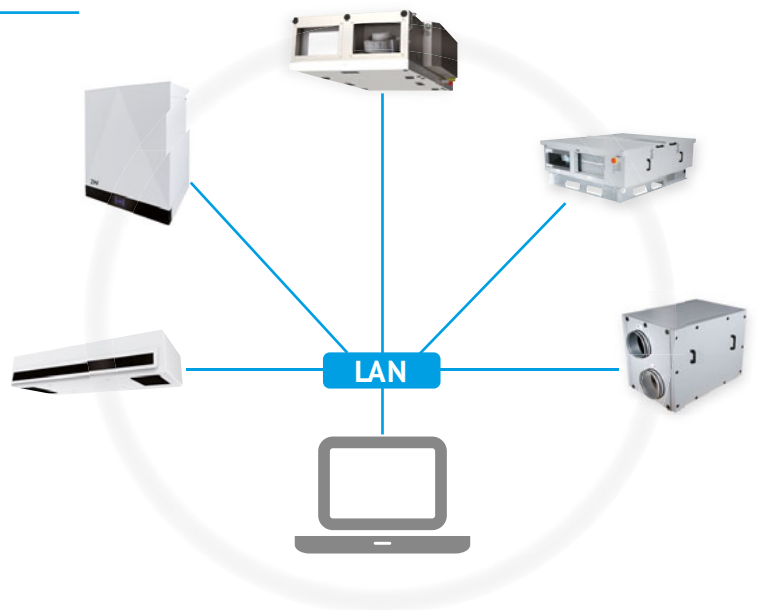

Führen Sie das Einstellen und das Testen des 2VV-Gerätes komfortabel an ihrem Computer durch.

- Einfach und schnelle Inbetriebnahme
- Fehlerprotokoll – Fehleranzeige und -identifizierung
- Einfacher Service (Laden des Gerätestatus / Rückkehr zu den gesicherten Einstellungen)
- Schnelles FW-Update
- OFFLINE-Version

Es ist so einfach...

- Verbinden Sie ihren PC mit dem 2VV-Gerät
- Öffnen Sie die 2VV-Servicesoftware
- ...und starten Sie den Einstellungsprozess

PARTNER
IN VENTILATION
2VW.CZ

- Führender europäischer Hersteller von Luftschleiern, Lüftungs- und Wärmerückgewinnungsgeräten sowie einer breiten Palette von HLK-Anlagen
- Findet effiziente Lösungen sein 1995
- Innovativ, spezialisiert, fokussiert
- Eigene F & E. Europäische Qualität
- Weltweite Präsenz